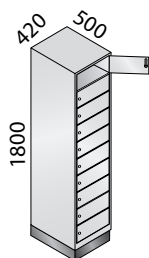

Onderbouw met poten

Onderbouw met sokkel

Stalen fronten

Stroomvoorziening (optioneel)

Kasten met poten

Op 150 mm hoge poten, diepte 500 mm.
Netto binnenmaten per deur:
148 x 330 x 478 mm (h x b x d)

1. Maten en uitvoering

Breedte	420	810
Hoogte	1850	1850
Afdelingen	1 x 400	2 x 400
Vakken	10	20

Stalen deuren

Kasten met sokkel

Op 100 mm hoge sokkel, diepte 500 mm.
Netto binnenmaten per deur:
148 x 330 x 478 mm (h x b x d)

1. Maten en uitvoering

Breedte	420	810
Hoogte	1800	1800
Afdelingen	1 x 400	2 x 400
Vakken	10	20

Stalen deuren

- + Stroomvoorziening van alle vakken*
Per vak 1x randaarde-stopcontact 230 V